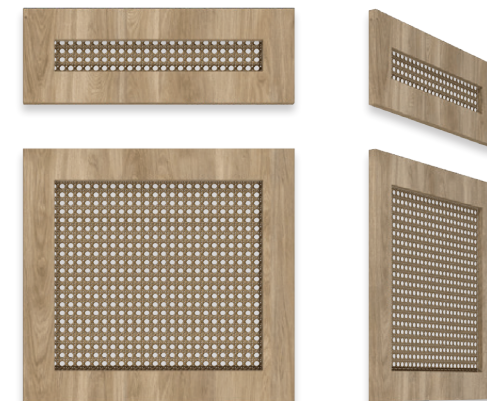

FRI40-F

grubość:
18 mm

materiał wykonania:
MDF fornirowany 2-stronnie
+rattan zabezpieczony listwami
ze sklejki

rodzaj okleiny:
naturalna lub modyfikowana

wykończenie:
lakier – mat

FRI41-F

grubość:
18 mm

materiał wykonania:
MDF fornirowany 2-stronnie
+rattan zabezpieczony listwami
ze sklejki