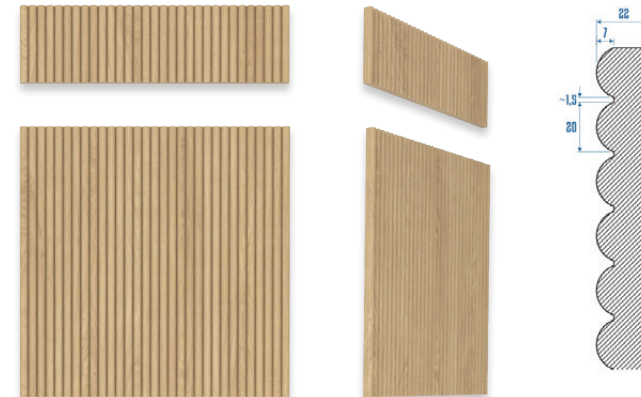

F511-F

grubość:
22 mm

materiał wykonania:
drewno + płyta stolarska
+ fornir lewa strona

rodzaj okleiny:
naturalna

wykończenie:
lakier – mat