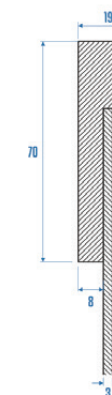

wykończenie:
lakier – mat

FF-130

grubość:
18mm

materiał wykonania:
rama wykonana na płycie wiórowej
18 mm + wypełnienie fornirowaną
płytą HDF 4mm

rodzaj okleiny:
naturalna lub modyfikowana

wykończenie:
lakier – mat

FF-140

grubość:
18mm

materiał wykonania:
rama wykonana na płycie wiórowej
18 mm + wypełnienie fornirowaną
płytą HDF 4mm
rodzaj okleiny:
naturalna

wykończenie:
lakier – mat

— HARMONIA STRUKTURY —

Fronty ryflowane