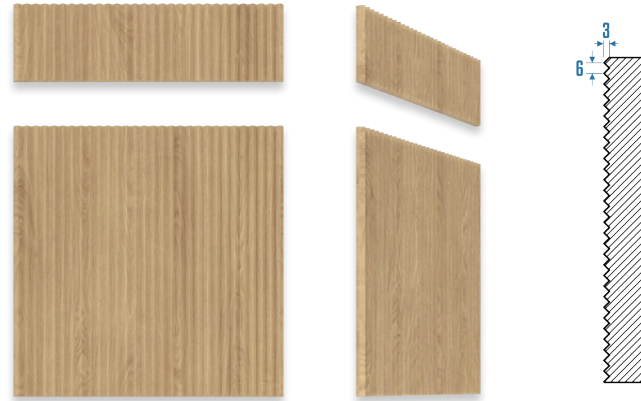

F504-F

grubość:
22 mm

materiał wykonania:
drewno + płyta stolarska
+ fornir lewa strona

rodzaj okleiny:
naturalna

wykończenie:
lakier – mat