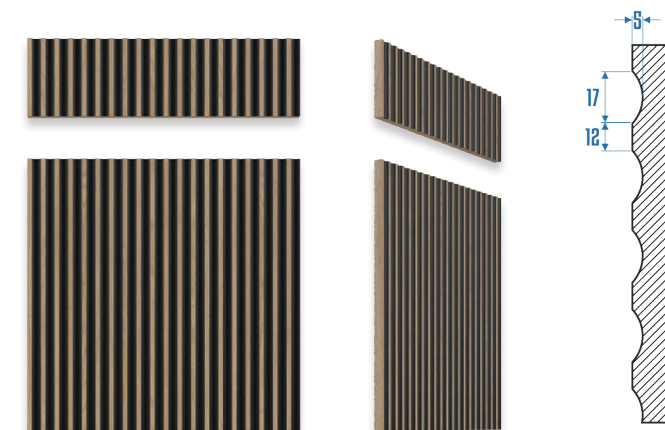

F512-B

grubość:
19 mm

materiał wykonania:
MDF barwiony w masie
na czarno

rodzaj okleiny:
naturalna i modyfikowana

wykończenie:
lakier – mat