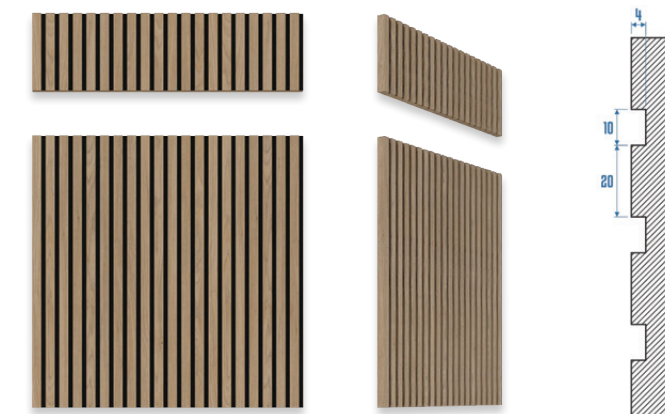

F513-B

grubość:
19 mm

materiał wykonania:
MDF barwiony w masie
na czarno

rodzaj okleiny:
naturalna i modyfikowana

wykończenie:
lakier – mat