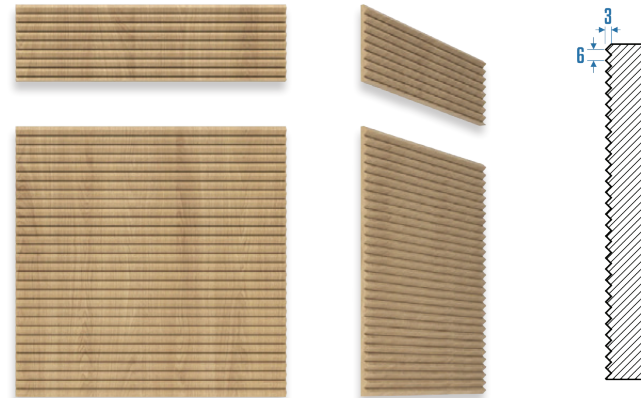

F506-F

grubość:
22 mm

materiał wykonania:
drewno + płyta stolarska
+ fornir lewa strona

rodzaj okleiny:
naturalna

wykończenie:
lakier – mat