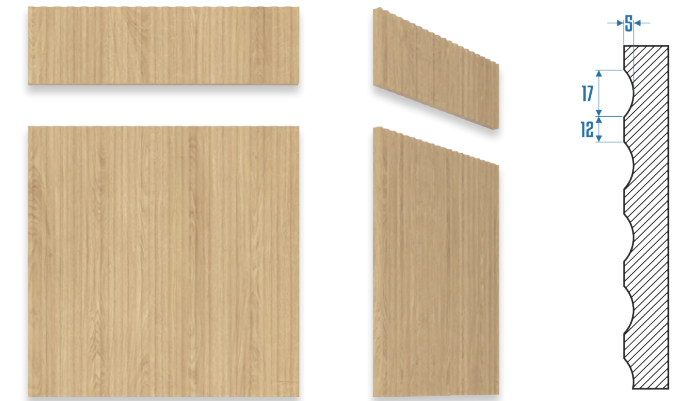

F512-F

grubość:
22 mm + **frez krawdziowy: R2**

materiał wykonania:
drewno + płyta stolarska
+ fornir lewa strona

rodzaj okleiny:
naturalna

wykończenie:
lakier – mat