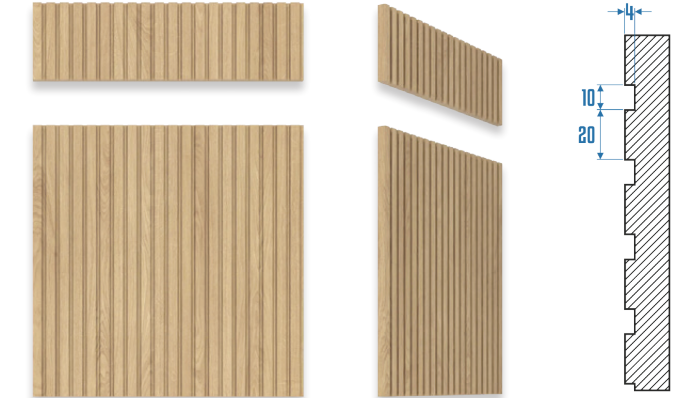

F513-F

grubość:
22 mm

materiał wykonania:
drewno + płyta stolarska
+ fornir lewa strona

rodzaj okleiny:
naturalna

wykończenie:
lakier – mat