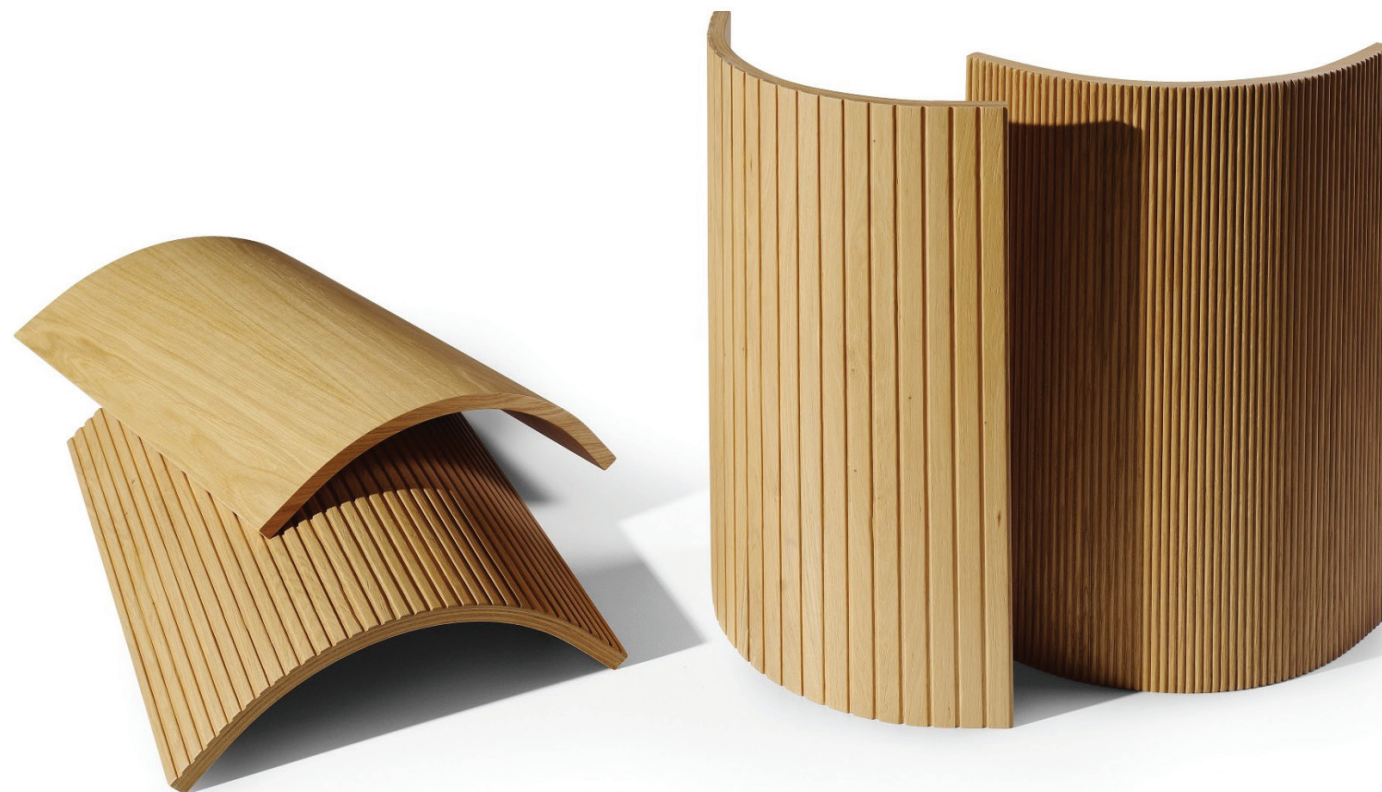

Elementy gięte

W kolekcji Nature Series wszystkie fronty, z wyjątkiem rattanowych, są dostępne w wersji giętej. Zarówno gładkie fornirowane, jak i ryflowane fronty mogą być formowane w łukowate kształty, co pozwala na tworzenie płynnych, dynamicznych linii w meblach.

Każdy model frontu posiada odpowiedni promień gięcia, dostosowany do jego typu, co zapewnia precyzyjne dopasowanie formy do projektu. Warto pamiętać, że ze względu na technologię produkcji, gięcie może wiązać się z niewielką tolerancją wymiarową, co należy uwzględnić przy projektowaniu i montażu.

Jeżeli elementy gięte mają być montowane jeden na drugim (tzw. słupek), konieczne jest poinformowanie o tym na etapie zamówienia, aby zapewnić idealne dopasowanie.

W przypadku pytań dotyczących szczegółów technicznych, zapraszamy do kontaktu z naszym doradcą, który z przyjemnością udzieli wszelkich informacji.