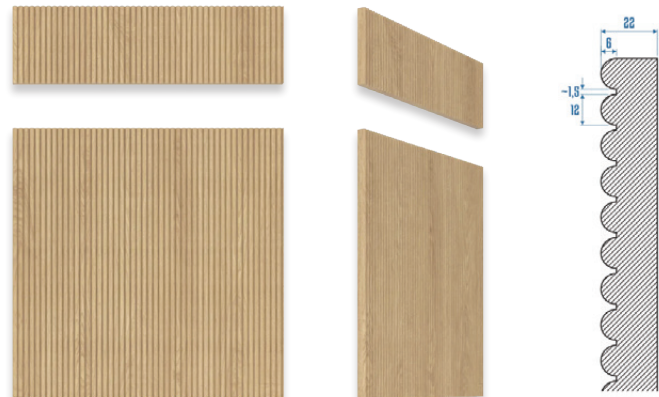

F515-F

grubość:
22 mm

materiał wykonania:
drewno + płyta stolarska
+ fornir lewa strona

rodzaj okleiny:
naturalna

wykończenie:
lakier – mat