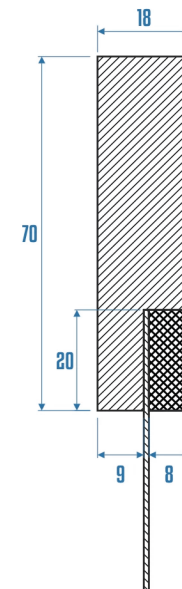

FRI40-F

grubość:
18 mm

materiał wykonania:
MDF fornirowany 2-stronnie
+rattan zabezpieczony listwami
ze sklejki

rodzaj okleiny:
naturalna lub modyfikowana

wykończenie:
lakier – mat

FRI41-F

grubość:
18 mm

materiał wykonania:
MDF fornirowany 2-stronnie
+rattan zabezpieczony listwami
ze sklejki

rodzaj okleiny:
naturalna lub modyfikowana

wykończenie:
lakier – mat